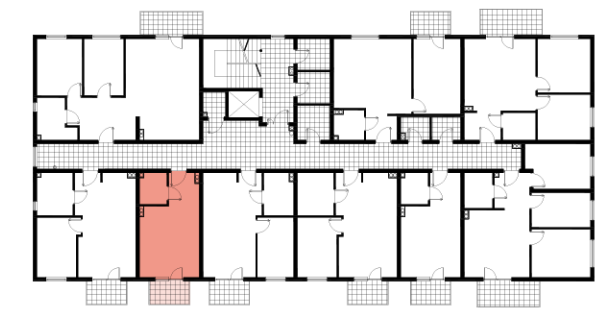

B BUDYNEK
2 PIĘTRO
22 MIESZKANIE

ZESTAWIENIE POWIERZCHNI UŻYTKOWEJ

22.1 Salon-kuchnia	17,70 m²
22.2 Łazienka	3,40 m²
22.3 Przedpokój	3,10 m²
22.4 Balkon	3,25 m²

24,20 m²
+ balkon 3,25 m²