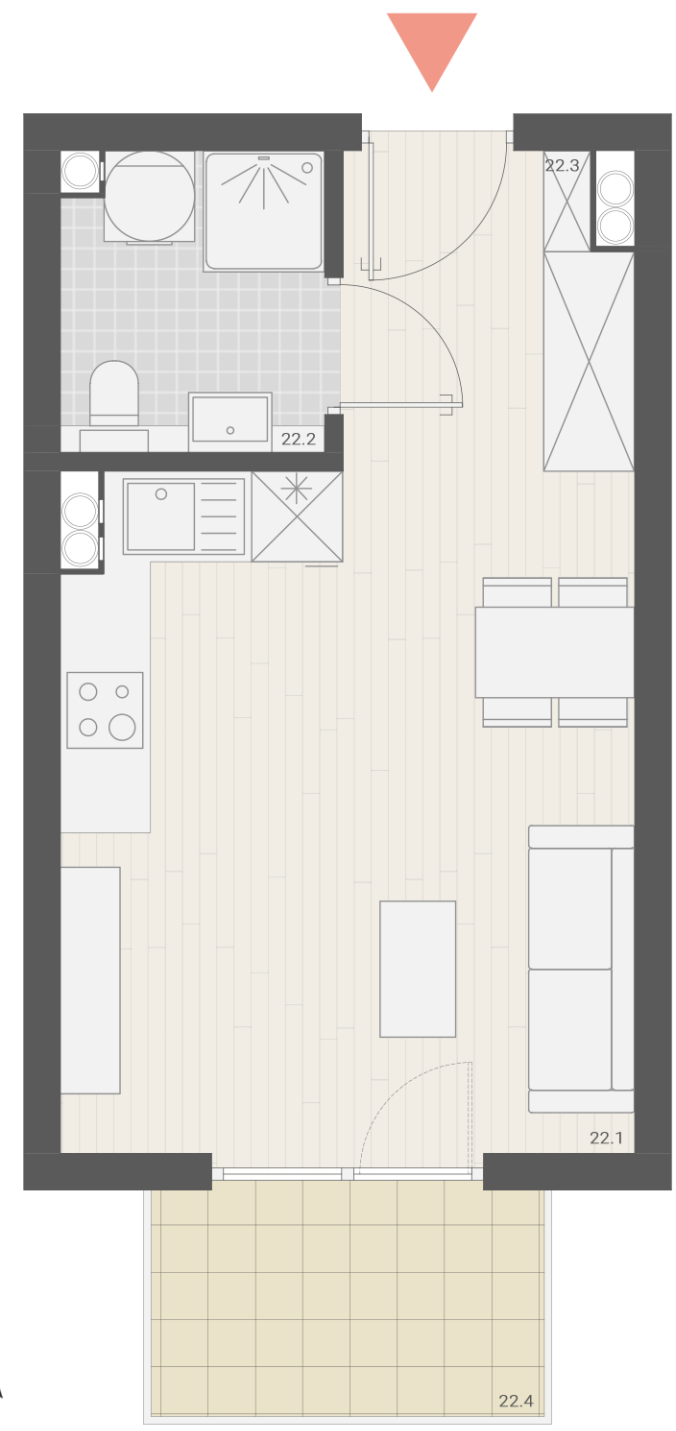

B BUDYNEK
2 PIĘTRO
22 MIESZKANIE

ZESTAWIENIE POWIERZCHNI UŻYTKOWEJ

22.1 Salon-kuchnia	17,70 m²
22.2 Łazienka	3,40 m²
22.3 Przedpokój	3,10 m²
22.4 Balkon	3,25 m²

24,20 m²
+ balkon 3,25 m²