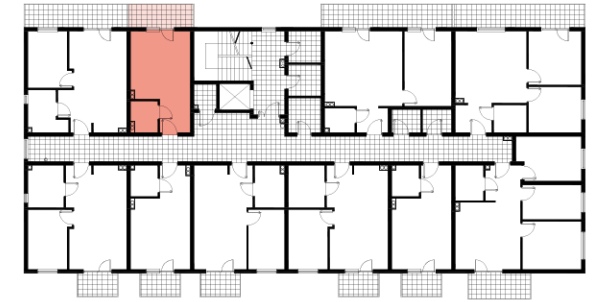

B BUDYNEK
1 PIĘTRO
15 MIESZKANIE

ZESTAWIENIE POWIERZCHNI UŻYTKOWEJ		
15.1	Salon-kuchnia	17,00 m²
15.2	Łazienka	3,30 m²
15.3	Przedpokój	3,40 m²
15.4	Balkon	5,30 m²

23,70 m²
+ balkon 5,30 m²