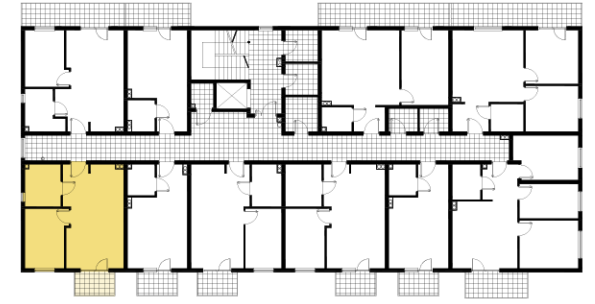

B BUDYNEK
1 PIĘTRO
13 MIESZKANIE

ZESTAWIENIE POWIERZCHNI UŻYTKOWEJ	
13.1 Salon-kuchnia	20,90 m ²
13.2 Pokój	10,00 m ²
13.3 Łazienka	6,10 m ²
13.4 Przedpokój	3,20 m ²
13.5 Balkon	3,25 m ²

40,20 m²
+ balkon 3,25 m²