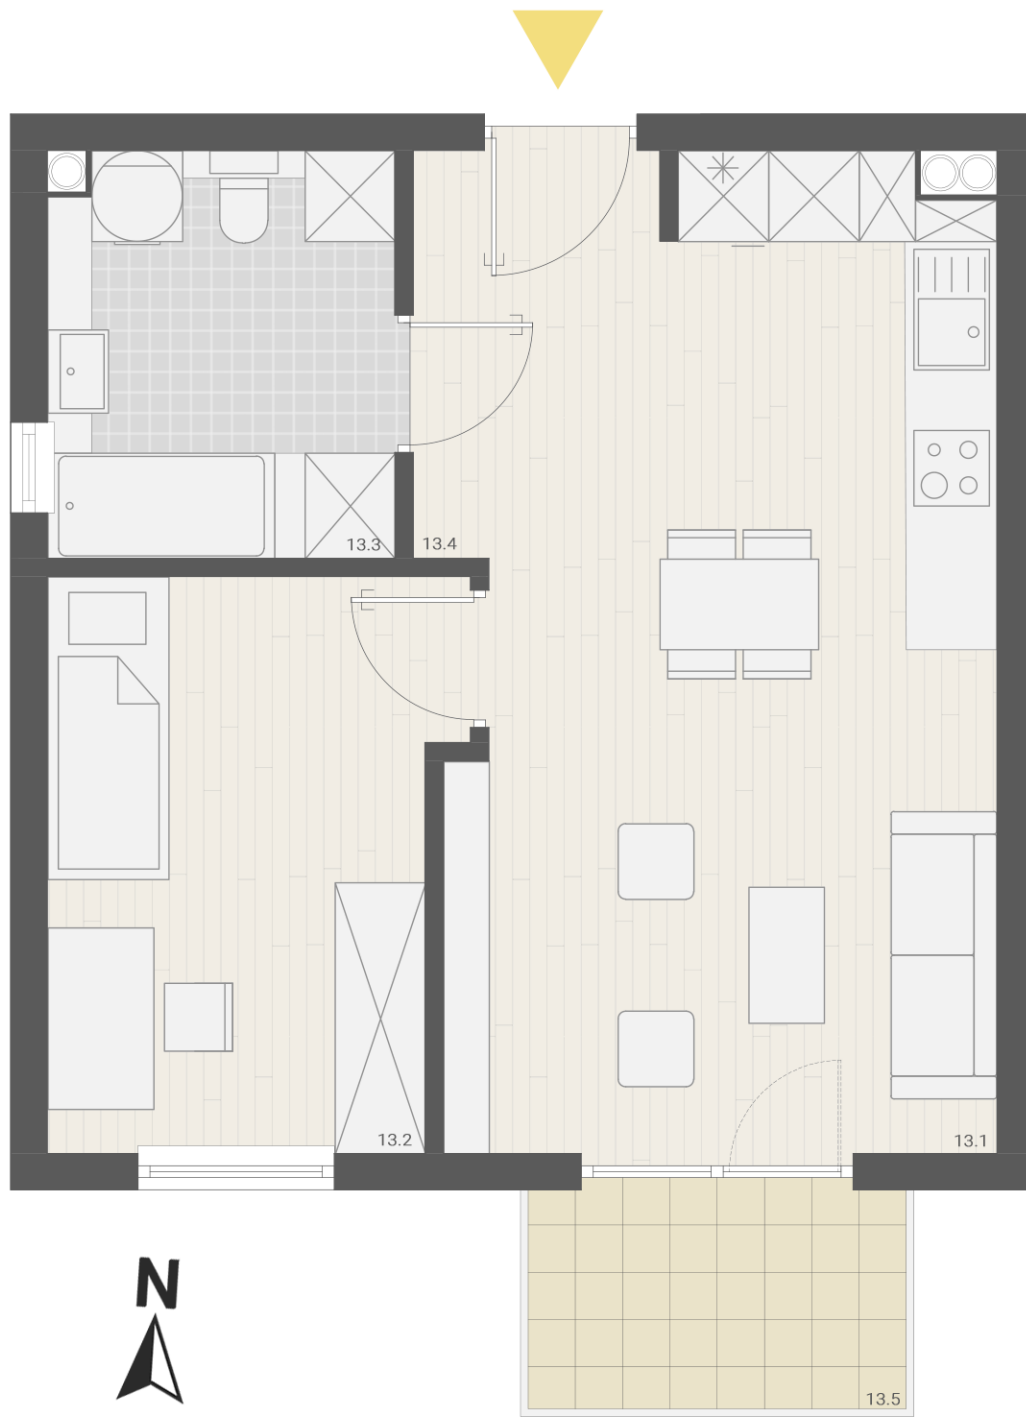

B BUDYNEK
1 PIĘTRO
13 MIESZKANIE

ZESTAWIENIE POWIERZCHNI UŻYTKOWEJ	
13.1 Salon-kuchnia	20,90 m ²
13.2 Pokój	10,00 m ²
13.3 Łazienka	6,10 m ²
13.4 Przedpokój	3,20 m ²
13.5 Balkon	3,25 m ²

40,20 m²
+ balkon 3,25 m²