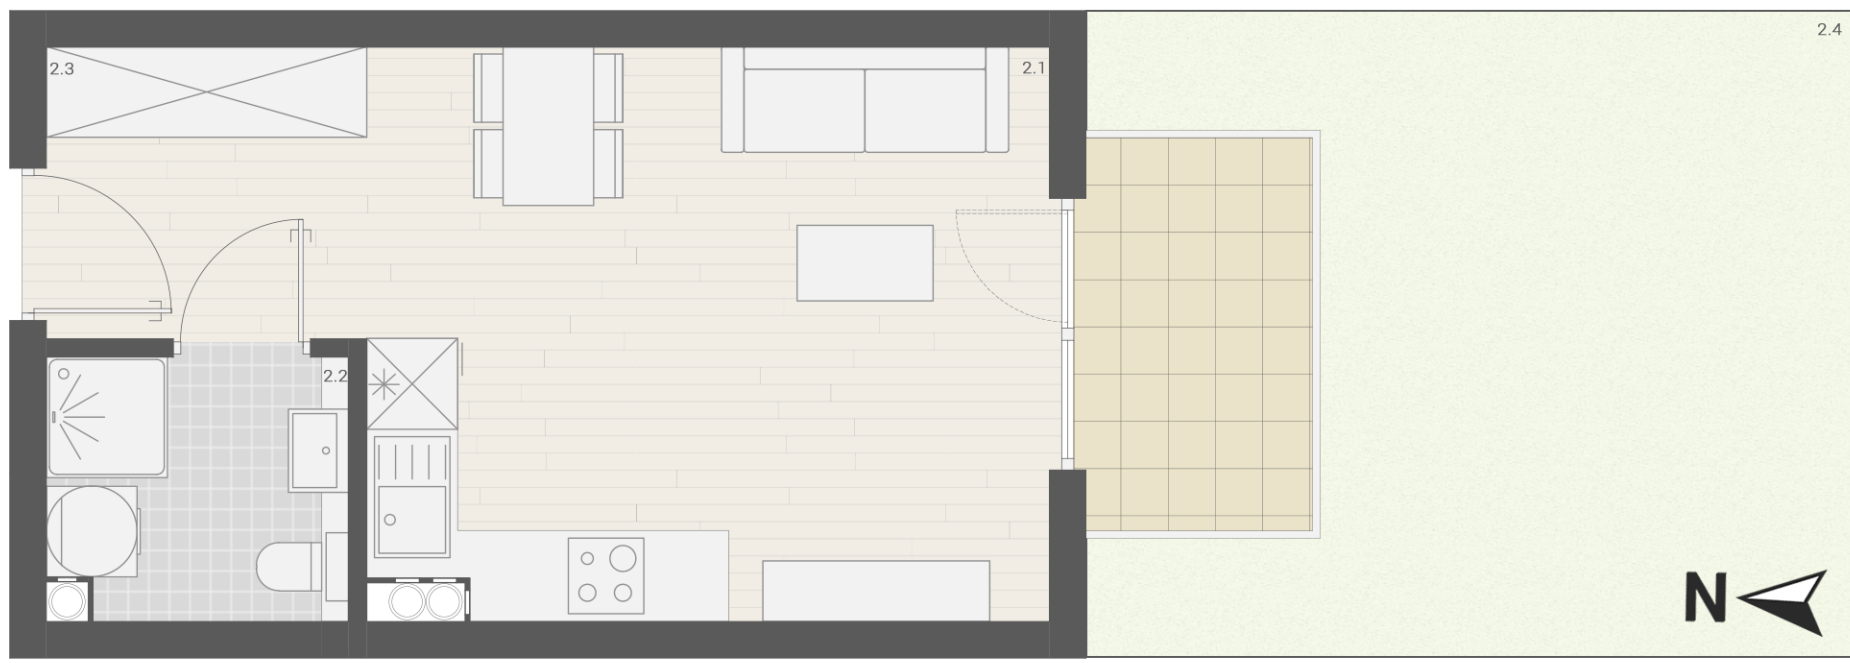

B BUDYNEK
0 PIĘTRO
02 MIESZKANIE

ZESTAWIENIE POWIERZCHNI UŻYTKOWEJ

2.1 Salon-kuchnia	17,00 m ²
2.2 Łazienka	3,40 m ²
2.3 Przedpokój	4,10 m ²
2.4 Ogród	24,50 m ²
Taras	3,25 m ²

24,50 m²
+ ogród 24,50 m²