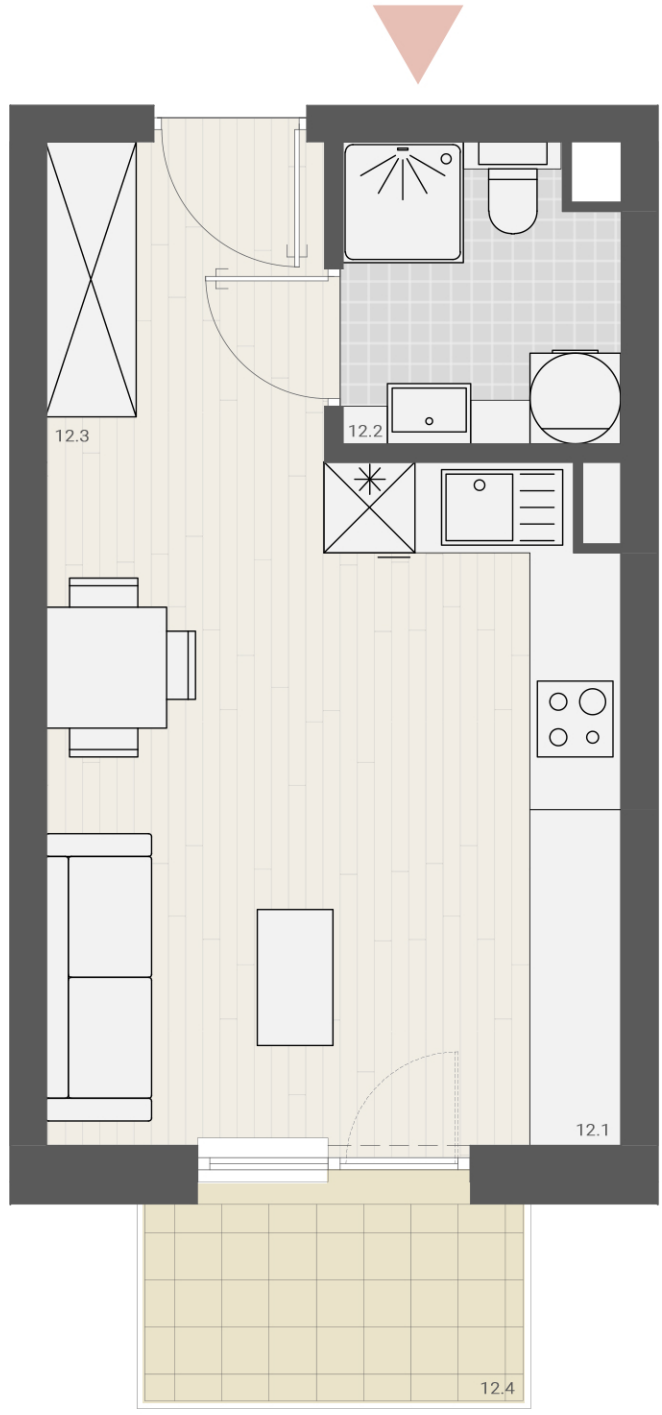

A BUDYNEK
1 PIĘTRO
12 MIESZKANIE

ZESTAWIENIE POWIERZCHNI UŻYTKOWEJ

12.1 Salon-kuchnia	17,53 m ²
12.2 Łazienka	3,42 m ²
12.3 Przedpokój	3,15 m ²
12.4 Balkon	3,25 m ²

24,10 m²
+ balkon 3,25 m²